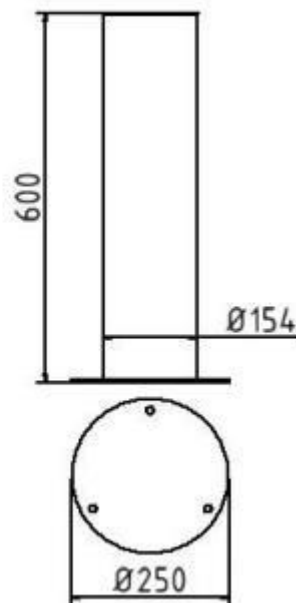

**Artikelnummer:** 40154P

**Artikel:** Edelstahlpoller Ø 154 mm, für Dübelbefestigung mit Bodenplatte Ø 250 mm, Gesamtlänge ca. 600 mm

**Technische Daten:** Gewicht:

9,00 kg/St

Material: Stahl S235 JR

Oberfläche: Feuerverzinkung nach DIN ISO 1461

**Beschreibung:**

Edelstahlpoller ortsfest Ø 154 mm geschliffen, für Dübelbefestigung mit Bodenplatte Ø 250 mm, Gesamtlänge ca. 600 mm